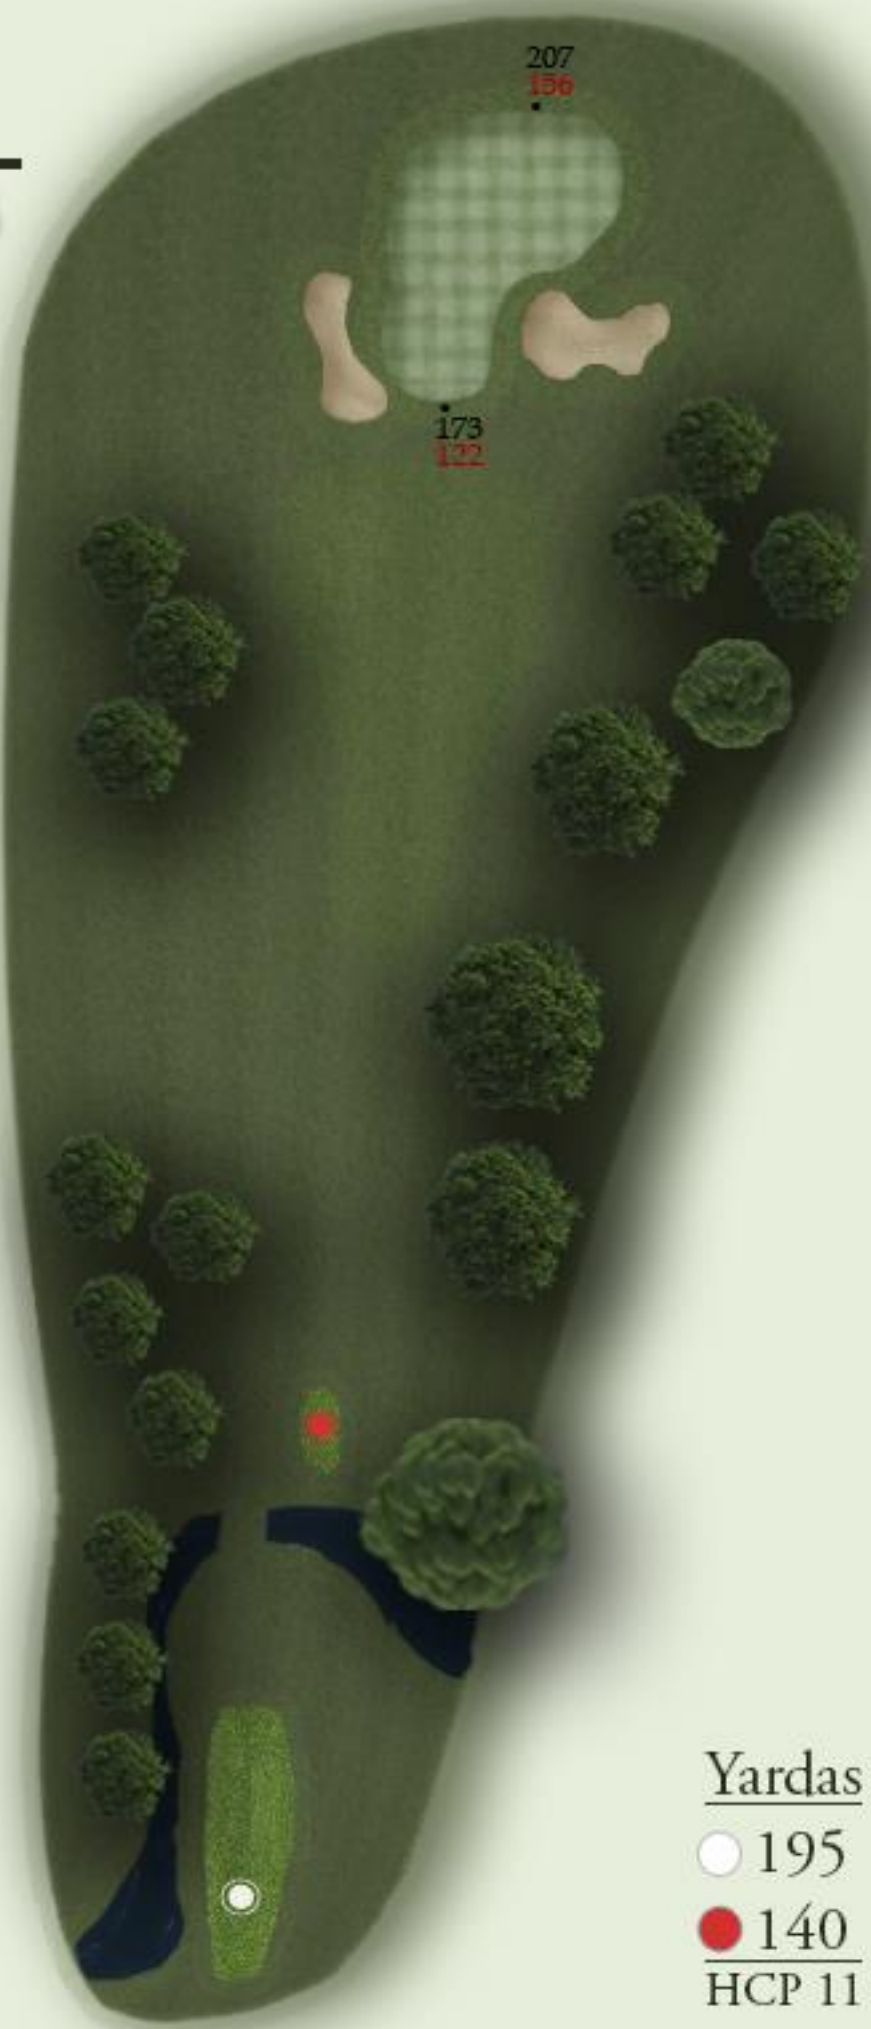

TRENQUE
LAUQUEN POLO &
GOLF CLUB

HandBook

1

Par 4

246

193

Yardas

○ 345

● 272

HCP 15

2

Par 5

240

185

Yardas

○ 515

● 470

HCP 17

3

Par 3

Yardas

○ 195

● 140

HCP 11

4

Par 4

255

170

245

184

Yardas

○ 399